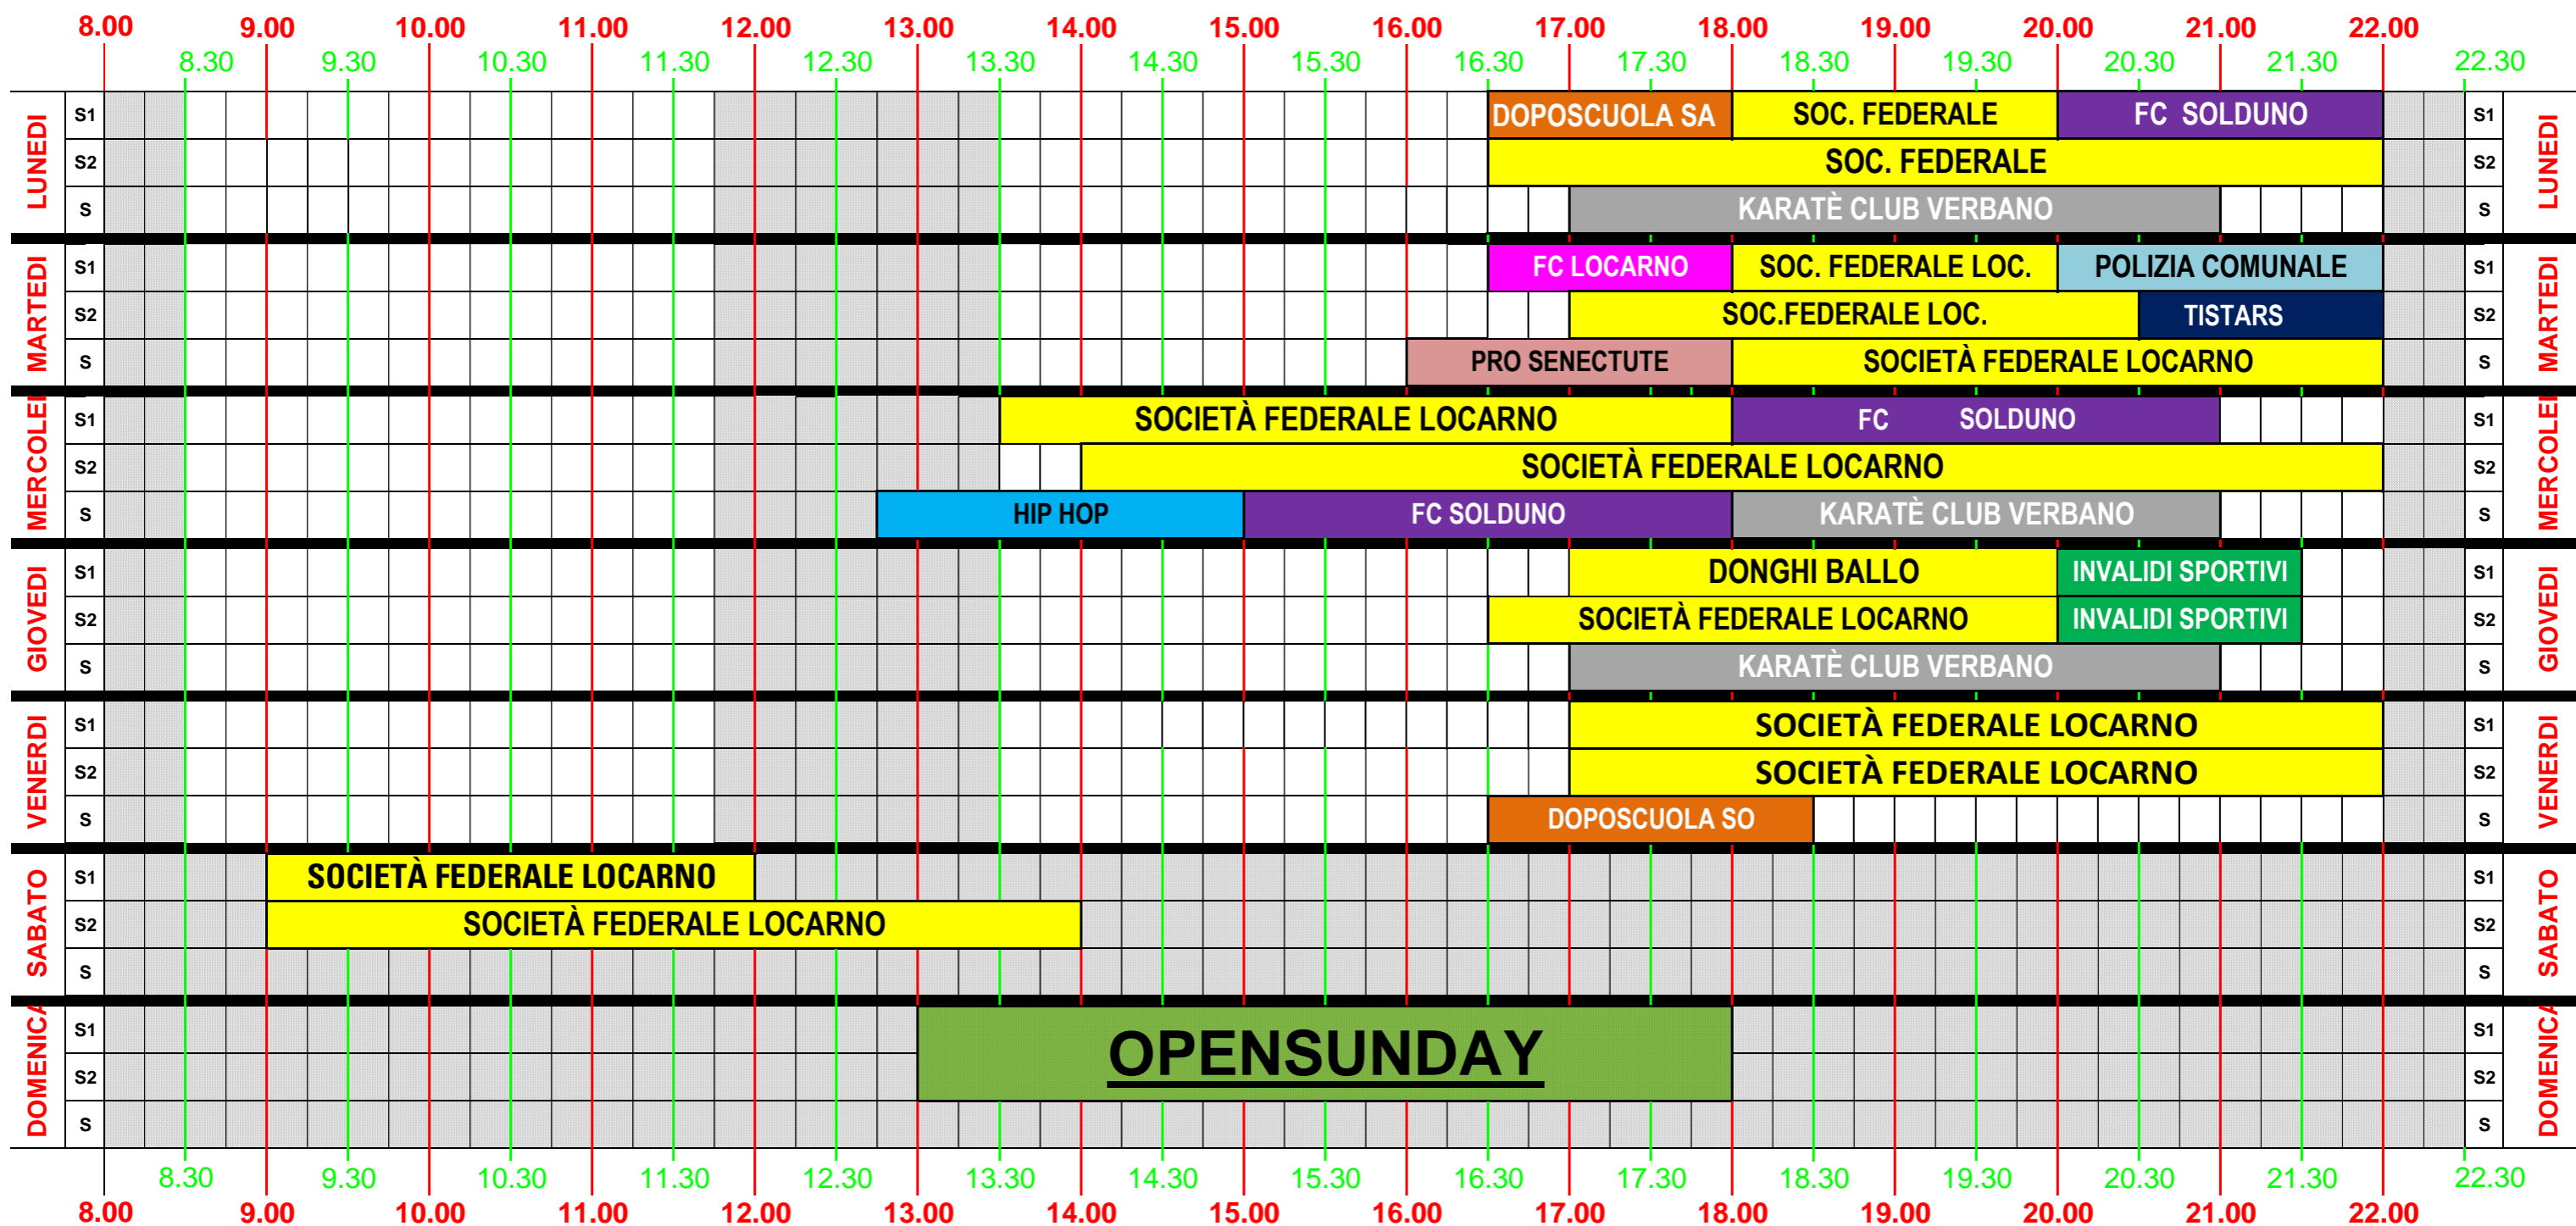

OCCUPAZIONE PALESTRE 2024-2025

Note: OPENSUDAY DA OTTOBRE AD APRILE - TUTTE LE DOMENICHE - CON RIFERIMENTO AL CALENDARIO SCOLASTICO.